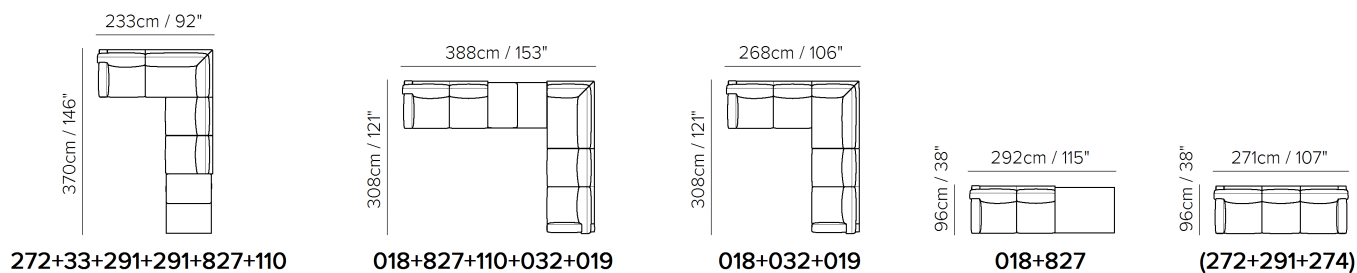

■ Vers. 009

■ Vers. 018+827+110

■ Vers. 072+033+019

KOMPONENTY

SESTAVY

TECHNICKÉ PARAMETRY

	POTAH	Kůže <input checked="" type="checkbox"/>	Látka <input checked="" type="checkbox"/>				
	NOHY	Kov <input checked="" type="checkbox"/>	Dřevo <input type="checkbox"/>	Čalouněné <input type="checkbox"/>	Kolečka <input type="checkbox"/>	Plast <input type="checkbox"/>	
	VÝPLŇ	Područky	<input type="checkbox"/> Duté vlákno <input checked="" type="checkbox"/> Studená pěna <input type="checkbox"/> Peří / Duté vlákno <input type="checkbox"/> Peří	Sedáky	<input type="checkbox"/> Duté vlákno <input checked="" type="checkbox"/> Studená pěna <input type="checkbox"/> Peří / Duté vlákno <input type="checkbox"/> Peří	Opěráky	<input type="checkbox"/> Duté vlákno <input checked="" type="checkbox"/> Studená pěna <input type="checkbox"/> Peří / Duté vlákno <input type="checkbox"/> Peří
	TUHOST SEDU	Tuhý <input checked="" type="checkbox"/>	Standardní <input checked="" type="checkbox"/>				
	FUNKCE	Lůžko <input type="checkbox"/>	Elektrické ovládání <input type="checkbox"/>	Manuální ovládání <input type="checkbox"/>	Polohování <input type="checkbox"/>	Posuvné / výsuvné <input type="checkbox"/>	
	VOLITELNÉ	Odnímatelné <input type="checkbox"/>	Ozdobné cvoky <input type="checkbox"/>	Kontrastní prošíání <input type="checkbox"/>			

PODROBNOSTI

- K dispozici v kůži (pouze TG) nebo v látce.
- Verze 827: Dokončovací povrchová úprava desky stolu v Tobacco Tanganyika
- Ohledně zadání objednávky vers. 827, použijte Cat.10 a krycí kód „LIB“.
- Nohy dostupné v kovové povrchové úpravě 79 (matná černá)