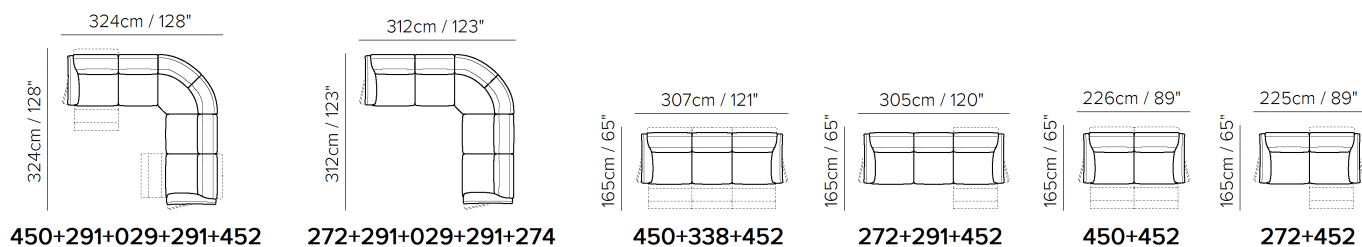

■ Vers. 450+338+452

■ Vers. 009

■ Vers. 446

KOMPONENTY

SESTAVY

TECHNICKÉ PARAMETRY

	POTAHY	kůže <input checked="" type="checkbox"/>	látka <input checked="" type="checkbox"/>				
	NOHY	dřevo <input checked="" type="checkbox"/>	kov <input checked="" type="checkbox"/>	plast <input type="checkbox"/>	kolečka <input type="checkbox"/>	čalouněné <input type="checkbox"/>	
	VÝPLŇ	Područky:	<input type="checkbox"/> duté vlákno <input checked="" type="checkbox"/> studená pěna <input type="checkbox"/> peří / duté vlákno <input type="checkbox"/> peří	Sedáky:	<input type="checkbox"/> duté vlákno <input checked="" type="checkbox"/> studená pěna <input type="checkbox"/> peří / duté vlákno <input type="checkbox"/> peří	Opěráky:	<input type="checkbox"/> duté vlákno <input checked="" type="checkbox"/> studená pěna <input type="checkbox"/> peří / duté vlákno <input type="checkbox"/> peří
	TUHOST SEDU	standardní <input checked="" type="checkbox"/>	tuhé <input checked="" type="checkbox"/>				
	FUNKCE	lůžko <input type="checkbox"/>	elektrické ovládání <input checked="" type="checkbox"/>	manuální ovládání <input checked="" type="checkbox"/>	polohování <input type="checkbox"/>	posuvné / výsuvné <input type="checkbox"/>	
	VRÁSKY & VIZUÁLNÍ VZHLED	<input type="checkbox"/>	<input type="checkbox"/>	<input checked="" type="checkbox"/>			
		nízké	střední	vysoké			

VRÁSKY & VIZUÁLNÍ VZHLED

Díky kombinaci pružnosti potahu, charakteru vnitřní konstrukce a designu pro pohodlí produktu, může model vykazovat různé úrovně vrásek.

Vrásky by neměly být považovány za výrobní vadu, ale za přirozenou vlastnost produktu.