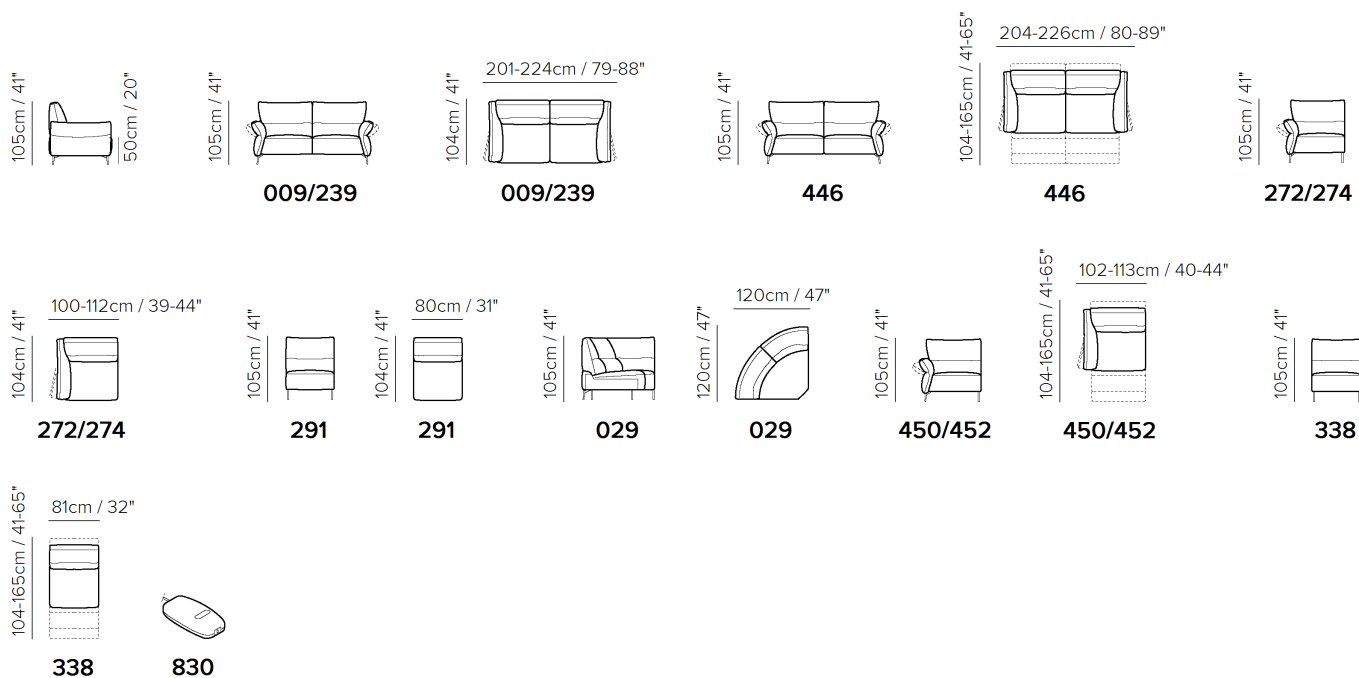

■ Vers. 450+338+452

■ Vers. 009

■ Vers. 446

KOMPONENTY

SESTAVY

TECHNICKÉ PARAMETRY

	POTAHY	kůže <input checked="" type="checkbox"/>	látka <input checked="" type="checkbox"/>				
	NOHY	dřevo <input checked="" type="checkbox"/>	kov <input checked="" type="checkbox"/>	plast <input type="checkbox"/>	kolečka <input type="checkbox"/>	čalouněné <input type="checkbox"/>	
	VÝPLŇ	Područky:	<input type="checkbox"/> duté vlákno <input checked="" type="checkbox"/> studená pěna <input type="checkbox"/> peří / duté vlákno <input type="checkbox"/> peří	Sedáky:	<input type="checkbox"/> duté vlákno <input checked="" type="checkbox"/> studená pěna <input type="checkbox"/> peří / duté vlákno <input type="checkbox"/> peří	Opěráky:	<input type="checkbox"/> duté vlákno <input checked="" type="checkbox"/> studená pěna <input type="checkbox"/> peří / duté vlákno <input type="checkbox"/> peří
	TUHOST SEDU	standardní <input checked="" type="checkbox"/>	tuhé <input checked="" type="checkbox"/>				
	FUNKCE	lůžko <input type="checkbox"/>	elektrické ovládání <input checked="" type="checkbox"/>	manuální ovládání <input checked="" type="checkbox"/>	polohování <input type="checkbox"/>	posuvné / výsuvné <input type="checkbox"/>	
	VRÁSKY & VIZUÁLNÍ VZHLED	<input type="checkbox"/>	<input type="checkbox"/>	<input checked="" type="checkbox"/>			
		nízké	střední	vysoké			

VRÁSKY & VIZUÁLNÍ VZHLED

Díky kombinaci pružnosti potahu, charakteru vnitřní konstrukce a designu pro pohodlí produktu, může model vykazovat různé úrovně vrásek.

Vrásky by neměly být považovány za výrobní vadu, ale za přirozenou vlastnost produktu.