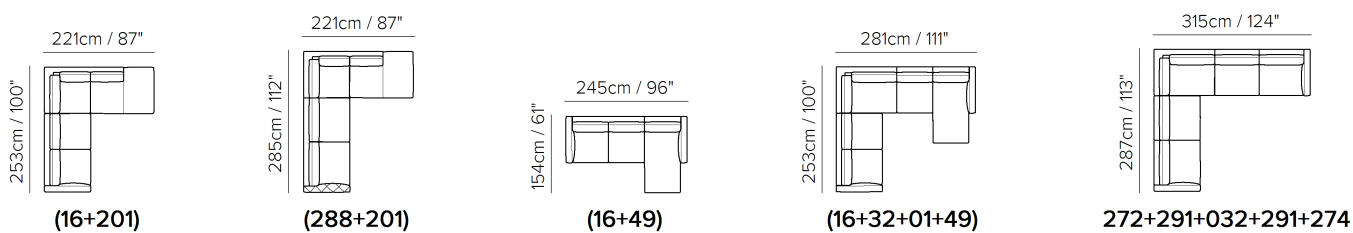

■ Vers. 064

■ Vers. 239

■ Vers. 200+019

KOMPONENTY

SESTAVY

TECHNICKÉ PARAMETRY

	POTAH	kůže <input checked="" type="checkbox"/>	látka <input checked="" type="checkbox"/>				
	NOHY	dřevo <input type="checkbox"/>	kov <input checked="" type="checkbox"/>	plast <input type="checkbox"/>	kolečka <input type="checkbox"/>	čalouněné <input type="checkbox"/>	
	VÝPLŇ	Područky:	<input type="checkbox"/> duté vlákno <input checked="" type="checkbox"/> studená pěna <input type="checkbox"/> peří / duté vlákno <input type="checkbox"/> peří	Sedáky:	<input type="checkbox"/> duté vlákno <input checked="" type="checkbox"/> studená pěna <input type="checkbox"/> peří / duté vlákno <input type="checkbox"/> peří	Opěráky:	<input type="checkbox"/> duté vlákno <input checked="" type="checkbox"/> studená pěna <input type="checkbox"/> peří / duté vlákno <input type="checkbox"/> peří
	TUHOST SEDU	tuhý <input checked="" type="checkbox"/>	standardní <input checked="" type="checkbox"/>				
	FUNKCE	lůžko <input type="checkbox"/>	elektrické ovládání <input type="checkbox"/>	manuální ovládání <input type="checkbox"/>	polohování <input type="checkbox"/>	posuvné / výsuvné <input type="checkbox"/>	
	VOLITELNÉ	ozdobné cvoky <input type="checkbox"/>	odnímatelné <input type="checkbox"/>	kontrastní prošití <input type="checkbox"/>			

PODROBNOSTI

- Druhá verze tohoto modelu je k dispozici s prošivanou područkou
- KŮŽE: Model je dostupný pouze v kůži Top Grain
- Pevný sedák (sedáky modelů jsou připevněné k rámu)
- Zadní polštář na zip (zadní polštář je připevněn k rámu pomocí zipu)
- S koženou stranou (sekční kusy jsou dodávány s koženými boky)
- Masivní rám
- Bez namontovaných nohou (nohy budou v tašce ve vnitřku balení)
- Plastový obal (model bude zabalený v plastovém obalu)
- Kovové nohy dostupné v úpravě černý mat (79)
- Výška nohou 15,5 cm