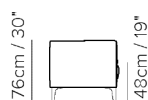

■ Vers. 064

■ Vers. 239

■ Vers. 005

KOMPONENTY

064/254

064/254

009/239

009/239

005/235

005/235

003/233

003/233

TECHNICKÉ PARAMETRY

	POTAH	kůže <input checked="" type="checkbox"/>	látka <input checked="" type="checkbox"/>			
	NOHY	dřevo <input checked="" type="checkbox"/>	kov <input checked="" type="checkbox"/>	plast <input type="checkbox"/>	kolečka <input type="checkbox"/>	čalounené <input type="checkbox"/>
	VÝPLŇ	Područky: <input type="checkbox"/> duté vlákno <input checked="" type="checkbox"/> studená pěna <input type="checkbox"/> peří / duté vlákno <input type="checkbox"/> peří	Sedáky: <input type="checkbox"/> duté vlákno <input checked="" type="checkbox"/> studená pěna <input type="checkbox"/> peří / duté vlákno <input type="checkbox"/> peří	Opěráky: <input type="checkbox"/> duté vlákno <input checked="" type="checkbox"/> studená pěna <input type="checkbox"/> peří / duté vlákno <input type="checkbox"/> peří		
	TUHOST SEDU	standardní <input checked="" type="checkbox"/>	tuhý <input type="checkbox"/>			
	FUNKCE	lůžko <input type="checkbox"/>	elektrické ovládání <input type="checkbox"/>	manuální ovládání <input type="checkbox"/>	polohování <input type="checkbox"/>	posuvné / výsuvné <input type="checkbox"/>
	VOLITELNÉ	odnímatelné <input type="checkbox"/>	ozdobné cvoky <input type="checkbox"/>	kontrastní prošíť <input type="checkbox"/>		