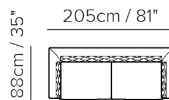

■ Vers. 064

■ Vers. 239

■ Vers. 005

KOMPONENTY

064/254

064/254

009/239

009/239

005/235

005/235

003/233

003/233

TECHNICKÉ PARAMETRY

	POTAH	kůže <input checked="" type="checkbox"/>	látka <input checked="" type="checkbox"/>			
	NOHY	dřevo <input checked="" type="checkbox"/>	kov <input checked="" type="checkbox"/>	plast <input type="checkbox"/>	kolečka <input type="checkbox"/>	čalounené <input type="checkbox"/>
	VÝPLŇ	Područky: <input type="checkbox"/> duté vlákno <input checked="" type="checkbox"/> studená pěna <input type="checkbox"/> peří / duté vlákno <input type="checkbox"/> peří	Sedáky: <input type="checkbox"/> duté vlákno <input checked="" type="checkbox"/> studená pěna <input type="checkbox"/> peří / duté vlákno <input type="checkbox"/> peří	Opěráky: <input type="checkbox"/> duté vlákno <input checked="" type="checkbox"/> studená pěna <input type="checkbox"/> peří / duté vlákno <input type="checkbox"/> peří		
	TUHOST SEDU	standardní <input checked="" type="checkbox"/>	tuhý <input type="checkbox"/>			
	FUNKCE	lůžko <input type="checkbox"/>	elektrické ovládání <input type="checkbox"/>	manuální ovládání <input type="checkbox"/>	polohování <input type="checkbox"/>	posuvné / výsuvné <input type="checkbox"/>
	VOLITELNÉ	odnímatelné <input type="checkbox"/>	ozdobné cvoky <input type="checkbox"/>	kontrastní prošíť <input type="checkbox"/>		