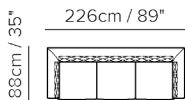

■ Vers. 064

■ Vers. 239

■ Vers. 005

KOMPONENTY

064/254

064/254

009/239

009/239

005/235

005/235

003/233

003/233

TECHNICKÉ PARAMETRY

	POTAH	kůže <input checked="" type="checkbox"/>	látka <input checked="" type="checkbox"/>			
	NOHY	dřevo <input checked="" type="checkbox"/>	kov <input checked="" type="checkbox"/>	plast <input type="checkbox"/>	kolečka <input type="checkbox"/>	čalounené <input type="checkbox"/>
	VÝPLŇ	Područky: <input type="checkbox"/> duté vlákno <input checked="" type="checkbox"/> studená pěna <input type="checkbox"/> peří / duté vlákno <input type="checkbox"/> peří	Sedáky: <input type="checkbox"/> duté vlákno <input checked="" type="checkbox"/> studená pěna <input type="checkbox"/> peří / duté vlákno <input type="checkbox"/> peří	Opěráky: <input type="checkbox"/> duté vlákno <input checked="" type="checkbox"/> studená pěna <input type="checkbox"/> peří / duté vlákno <input type="checkbox"/> peří		
	TUHOST SEDU	standardní <input checked="" type="checkbox"/>	tuhý <input type="checkbox"/>			
	FUNKCE	lůžko <input type="checkbox"/>	elektrické ovládání <input type="checkbox"/>	manuální ovládání <input type="checkbox"/>	polohování <input type="checkbox"/>	posuvné / výsuvné <input type="checkbox"/>
	VOLITELNÉ	odnímatelné <input type="checkbox"/>	ozdobné cvoky <input type="checkbox"/>	kontrastní prošíť <input type="checkbox"/>		

PODROBNOSTI

- Všechny područky, zadní část a sedáky jsou potažené kůží Top Grain.
- Volné polštáře sedáků (sedáky nejsou připevněné k rámu)
- Fixní zadní polštář (zadní polštáře tohoto modelu jsou fixně upevněné k rámu)
- Dřevěný rám
- Bez namontovaných nožiček (nožičky jsou v sáčku uvnitř balení)
- Plastový obal (model bude zabalený v plastovém obalu)
- Nožičky jsou dostupné v dřevěné úpravě 09 (ořech) / 18 (wenge)
- Další možná verze má nožičky dostupné v lakované kovové úpravě 82 (camel), 83 (moka) a 70 (broušená mosaz)
- Výška nožiček 17 cm