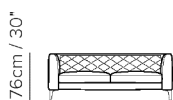

■ Vers. 064

■ Vers. 239

■ Vers. 005

KOMPONENTY

064/254

064/254

009/239

009/239

005/235

005/235

003/233

003/233

TECHNICKÉ PARAMETRY

	POTAH	kůže <input checked="" type="checkbox"/>	látka <input checked="" type="checkbox"/>			
	NOHY	dřevo <input checked="" type="checkbox"/>	kov <input checked="" type="checkbox"/>	plast <input type="checkbox"/>	kolečka <input type="checkbox"/>	čalounené <input type="checkbox"/>
	VÝPLŇ	Područky: <input type="checkbox"/> duté vlákno <input checked="" type="checkbox"/> studená pěna <input type="checkbox"/> peří / duté vlákno <input type="checkbox"/> peří	Sedáky: <input type="checkbox"/> duté vlákno <input checked="" type="checkbox"/> studená pěna <input type="checkbox"/> peří / duté vlákno <input type="checkbox"/> peří	Opěráky: <input type="checkbox"/> duté vlákno <input checked="" type="checkbox"/> studená pěna <input type="checkbox"/> peří / duté vlákno <input type="checkbox"/> peří		
	TUHOST SEDU	standardní <input checked="" type="checkbox"/>	tuhý <input type="checkbox"/>			
	FUNKCE	lůžko <input type="checkbox"/>	elektrické ovládání <input type="checkbox"/>	manuální ovládání <input type="checkbox"/>	polohování <input type="checkbox"/>	posuvné / výsuvné <input type="checkbox"/>
	VOLITELNÉ	odnímatelné <input type="checkbox"/>	ozdobné cvoky <input type="checkbox"/>	kontrastní prošíť <input type="checkbox"/>		