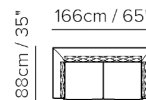

■ Vers. 064

■ Vers. 239

■ Vers. 005

KOMPONENTY

064/254

064/254

009/239

009/239

005/235

005/235

003/233

003/233

TECHNICKÉ PARAMETRY

	POTAH	kůže <input checked="" type="checkbox"/>	látka <input checked="" type="checkbox"/>			
	NOHY	dřevo <input checked="" type="checkbox"/>	kov <input checked="" type="checkbox"/>	plast <input type="checkbox"/>	kolečka <input type="checkbox"/>	čalounené <input type="checkbox"/>
	VÝPLŇ	Područky: <input type="checkbox"/> duté vlákno <input checked="" type="checkbox"/> studená pěna <input type="checkbox"/> peří / duté vlákno <input type="checkbox"/> peří	Sedáky: <input type="checkbox"/> duté vlákno <input checked="" type="checkbox"/> studená pěna <input type="checkbox"/> peří / duté vlákno <input type="checkbox"/> peří	Opěráky: <input type="checkbox"/> duté vlákno <input checked="" type="checkbox"/> studená pěna <input type="checkbox"/> peří / duté vlákno <input type="checkbox"/> peří		
	TUHOST SEDU	standardní <input checked="" type="checkbox"/>	tuhý <input type="checkbox"/>			
	FUNKCE	lůžko <input type="checkbox"/>	elektrické ovládání <input type="checkbox"/>	manuální ovládání <input type="checkbox"/>	polohování <input type="checkbox"/>	posuvné / výsuvné <input type="checkbox"/>
	VOLITELNÉ	odnímatelné <input type="checkbox"/>	ozdobné cvoky <input type="checkbox"/>	kontrastní prošíť <input type="checkbox"/>		