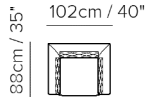

■ Vers. 064

■ Vers. 239

■ Vers. 005

KOMPONENTY

064/254

064/254

009/239

009/239

005/235

005/235

003/233

003/233

TECHNICKÉ PARAMETRY

	POTAH	kůže <input checked="" type="checkbox"/>	látka <input checked="" type="checkbox"/>			
	NOHY	dřevo <input checked="" type="checkbox"/>	kov <input checked="" type="checkbox"/>	plast <input type="checkbox"/>	kolečka <input type="checkbox"/>	čalounené <input type="checkbox"/>
	VÝPLŇ	Područky: <input type="checkbox"/> duté vlákno <input checked="" type="checkbox"/> studená pěna <input type="checkbox"/> peří / duté vlákno <input type="checkbox"/> peří	Sedáky: <input type="checkbox"/> duté vlákno <input checked="" type="checkbox"/> studená pěna <input type="checkbox"/> peří / duté vlákno <input type="checkbox"/> peří	Opěráky: <input type="checkbox"/> duté vlákno <input checked="" type="checkbox"/> studená pěna <input type="checkbox"/> peří / duté vlákno <input type="checkbox"/> peří		
	TUHOST SEDU	standardní <input checked="" type="checkbox"/>	tuhý <input type="checkbox"/>			
	FUNKCE	lůžko <input type="checkbox"/>	elektrické ovládání <input type="checkbox"/>	manuální ovládání <input type="checkbox"/>	polohování <input type="checkbox"/>	posuvné / výsuvné <input type="checkbox"/>
	VOLITELNÉ	odnímatelné <input type="checkbox"/>	ozdobné cvoky <input type="checkbox"/>	kontrastní prošíť <input type="checkbox"/>		