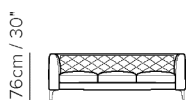

■ Vers. 064

■ Vers. 239

■ Vers. 005

KOMPONENTY

064/254

064/254

009/239

009/239

005/235

005/235

003/233

003/233

TECHNICKÉ PARAMETRY

	POTAH	kůže <input checked="" type="checkbox"/>	látka <input checked="" type="checkbox"/>			
	NOHY	dřevo <input checked="" type="checkbox"/>	kov <input checked="" type="checkbox"/>	plast <input type="checkbox"/>	kolečka <input type="checkbox"/>	čalounené <input type="checkbox"/>
	VÝPLŇ	Područky: <input type="checkbox"/> duté vlákno <input checked="" type="checkbox"/> studená pěna <input type="checkbox"/> peří / duté vlákno <input type="checkbox"/> peří	Sedáky: <input type="checkbox"/> duté vlákno <input checked="" type="checkbox"/> studená pěna <input type="checkbox"/> peří / duté vlákno <input type="checkbox"/> peří	Opěráky: <input type="checkbox"/> duté vlákno <input checked="" type="checkbox"/> studená pěna <input type="checkbox"/> peří / duté vlákno <input type="checkbox"/> peří		
	TUHOST SEDU	standardní <input checked="" type="checkbox"/>	tuhý <input type="checkbox"/>			
	FUNKCE	lůžko <input type="checkbox"/>	elektrické ovládání <input type="checkbox"/>	manuální ovládání <input type="checkbox"/>	polohování <input type="checkbox"/>	posuvné / výsuvné <input type="checkbox"/>
	VOLITELNÉ	odnímatelné <input type="checkbox"/>	ozdobné cvoky <input type="checkbox"/>	kontrastní prošíť <input type="checkbox"/>		