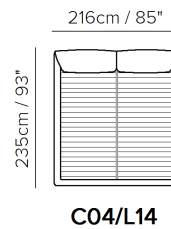

■ Vers. C01

■ Vers. C01

■ Vers. C01

KOMPONENTY

TECHNICKÉ PARAMETRY

	POTAH	kůže <input checked="" type="checkbox"/>	látka <input checked="" type="checkbox"/>				
	NOHY	dřevo <input type="checkbox"/>	kov <input type="checkbox"/>	plast <input type="checkbox"/>	kolečka <input type="checkbox"/>	čalouněné <input type="checkbox"/>	
	VÝPLŇ	Područky:	<input type="checkbox"/> duté vlákno <input type="checkbox"/> pěna <input type="checkbox"/> peří / duté vlákno <input type="checkbox"/> peří	Sedáky:	<input type="checkbox"/> duté vlákno <input type="checkbox"/> pěna <input type="checkbox"/> peří / duté vlákno <input type="checkbox"/> peří	Opěráky:	<input type="checkbox"/> duté vlákno <input type="checkbox"/> pěna <input type="checkbox"/> peří / duté vlákno <input type="checkbox"/> peří
	TUHOST	tuhý <input type="checkbox"/>	standardní <input checked="" type="checkbox"/>				
	FUNKCE	lůžko <input type="checkbox"/>	elektrické ovládání <input type="checkbox"/>	manuální ovládání <input type="checkbox"/>	polohování <input type="checkbox"/>	posuvné / výsuvné <input type="checkbox"/>	
	VOLITELNÉ	odnímatelné <input type="checkbox"/>	ozdobné cvoky <input type="checkbox"/>	kontrastní prošití <input type="checkbox"/>			