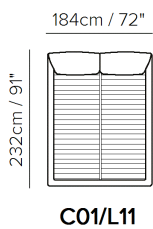

■ Vers. C01

■ Vers. C01

■ Vers. C01

KOMPONENTY

TECHNICKÉ PARAMETRY

	POTAH	kůže <input checked="" type="checkbox"/>	látka <input checked="" type="checkbox"/>				
	NOHY	dřevo <input type="checkbox"/>	kov <input type="checkbox"/>	plast <input type="checkbox"/>	kolečka <input type="checkbox"/>	čalouněné <input type="checkbox"/>	
	VÝPLŇ	Područky:	<input type="checkbox"/> duté vlákno <input type="checkbox"/> pěna <input type="checkbox"/> peří / duté vlákno <input type="checkbox"/> peří	Sedáky:	<input type="checkbox"/> duté vlákno <input type="checkbox"/> pěna <input type="checkbox"/> peří / duté vlákno <input type="checkbox"/> peří	Opěráky:	<input type="checkbox"/> duté vlákno <input type="checkbox"/> pěna <input type="checkbox"/> peří / duté vlákno <input type="checkbox"/> peří
	TUHOST	tuhý <input type="checkbox"/>	standardní <input checked="" type="checkbox"/>				
	FUNKCE	lůžko <input type="checkbox"/>	elektrické ovládání <input type="checkbox"/>	manuální ovládání <input type="checkbox"/>	polohování <input type="checkbox"/>	posuvné / výsuvné <input type="checkbox"/>	
	VOLITELNÉ	odnímatelné <input type="checkbox"/>	ozdobné cvoky <input type="checkbox"/>	kontrastní prošití <input type="checkbox"/>			