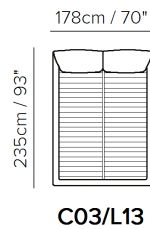

■ Vers. C01

■ Vers. C01

■ Vers. C01

KOMPONENTY

TECHNICKÉ PARAMETRY

	POTAH	kůže <input checked="" type="checkbox"/>	látka <input checked="" type="checkbox"/>				
	NOHY	dřevo <input type="checkbox"/>	kov <input type="checkbox"/>	plast <input type="checkbox"/>	kolečka <input type="checkbox"/>	čalouněné <input type="checkbox"/>	
	VÝPLŇ	Područky:	<input type="checkbox"/> duté vlákno <input type="checkbox"/> pěna <input type="checkbox"/> peří / duté vlákno <input type="checkbox"/> peří	Sedáky:	<input type="checkbox"/> duté vlákno <input type="checkbox"/> pěna <input type="checkbox"/> peří / duté vlákno <input type="checkbox"/> peří	Opěráky:	<input type="checkbox"/> duté vlákno <input type="checkbox"/> pěna <input type="checkbox"/> peří / duté vlákno <input type="checkbox"/> peří
	TUHOST	tuhý <input type="checkbox"/>	standardní <input checked="" type="checkbox"/>				
	FUNKCE	lůžko <input type="checkbox"/>	elektrické ovládání <input type="checkbox"/>	manuální ovládání <input type="checkbox"/>	polohování <input type="checkbox"/>	posuvné / výsuvné <input type="checkbox"/>	
	VOLITELNÉ	odnímatelné <input type="checkbox"/>	ozdobné cvoky <input type="checkbox"/>	kontrastní prošití <input type="checkbox"/>			