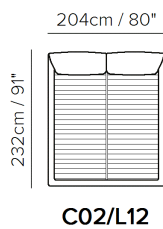

■ Vers. C01

■ Vers. C01

■ Vers. C01

KOMPONENTY

TECHNICKÉ PARAMETRY

	POTAH	kůže <input checked="" type="checkbox"/>	látka <input checked="" type="checkbox"/>				
	NOHY	dřevo <input type="checkbox"/>	kov <input type="checkbox"/>	plast <input type="checkbox"/>	kolečka <input type="checkbox"/>	čalouněné <input type="checkbox"/>	
	VÝPLŇ	Područky:	<input type="checkbox"/> duté vlákno <input type="checkbox"/> pěna <input type="checkbox"/> peří / duté vlákno <input type="checkbox"/> peří	Sedáky:	<input type="checkbox"/> duté vlákno <input type="checkbox"/> pěna <input type="checkbox"/> peří / duté vlákno <input type="checkbox"/> peří	Opěráky:	<input type="checkbox"/> duté vlákno <input type="checkbox"/> pěna <input type="checkbox"/> peří / duté vlákno <input type="checkbox"/> peří
	TUHOST	tuhý <input type="checkbox"/>	standardní <input checked="" type="checkbox"/>				
	FUNKCE	lůžko <input type="checkbox"/>	elektrické ovládání <input type="checkbox"/>	manuální ovládání <input type="checkbox"/>	polohování <input type="checkbox"/>	posuvné / výsuvné <input type="checkbox"/>	
	VOLITELNÉ	odnímatelné <input type="checkbox"/>	ozdobné cvoky <input type="checkbox"/>	kontrastní prošití <input type="checkbox"/>			