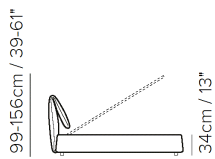

■ Vers. C01

■ Vers. C01

■ Vers. C01

KOMPONENTY

TECHNICKÉ PARAMETRY

	POTAH	kůže <input checked="" type="checkbox"/>	látka <input checked="" type="checkbox"/>				
	NOHY	dřevo <input type="checkbox"/>	kov <input type="checkbox"/>	plast <input type="checkbox"/>	kolečka <input type="checkbox"/>	čalouněné <input type="checkbox"/>	
	VÝPLŇ	Područky:	<input type="checkbox"/> duté vlákno <input type="checkbox"/> pěna <input type="checkbox"/> peří / duté vlákno <input type="checkbox"/> peří	Sedáky:	<input type="checkbox"/> duté vlákno <input type="checkbox"/> pěna <input type="checkbox"/> peří / duté vlákno <input type="checkbox"/> peří	Opěráky:	<input type="checkbox"/> duté vlákno <input type="checkbox"/> pěna <input type="checkbox"/> peří / duté vlákno <input type="checkbox"/> peří
	TUHOST	tuhý <input type="checkbox"/>	standardní <input checked="" type="checkbox"/>				
	FUNKCE	lůžko <input type="checkbox"/>	elektrické ovládání <input type="checkbox"/>	manuální ovládání <input type="checkbox"/>	polohování <input type="checkbox"/>	posuvné / výsuvné <input type="checkbox"/>	
	VOLITELNÉ	odnímatelné <input type="checkbox"/>	ozdobné cvoky <input type="checkbox"/>	kontrastní prošití <input type="checkbox"/>			