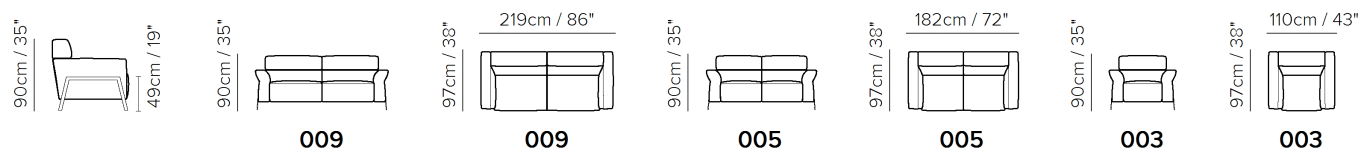

■ Vers. 450+452

■ Vers. 016+011+291+452

■ Vers. 003

KOMPONENTY

SESTAVY

TECHNICKÉ PARAMETRY

Potah kůže látka

Nohy dřevo plast kov čalouněné kolečka

PODROBNOSTI

- potahový materiál si můžete zvolit z kolekce italských kůží a látek
- nabízí komfort v podobě měkkého sezení
- výplň sedačky / sedáky, záda, područky / tvoří polyuretanová pěna
- ručně nastavitelné podhlavníky
- Mechanismus dual power s vnitřním tlačítkem na sedáku, který aktivuje podnož a podhlavník
- nohy k sedací soupravě jsou vysoké 14 cm v provedení 75 poniklované/ 78 černý chrom