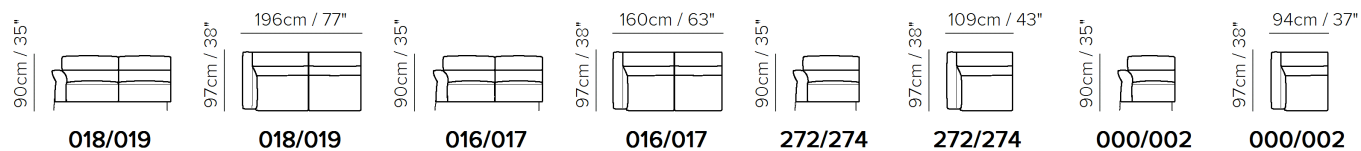

■ Vers. 450+452

■ Vers. 016+011+291+452

■ Vers. 003

KOMPONENTY

SESTAVY

TECHNICKÉ PARAMETRY

Potah kůže látka

Nohy dřevo plast kov čalouněné kolečka

PODROBNOSTI

- potahový materiál si můžete zvolit z kolekce italských kůží a látek
- nabízí komfort v podobě měkkého sezení
- výplň sedačky / sedáky, záda, područky / tvoří polyuretanová pěna
- ručně nastavitelné podhlavníky
- Mechanismus dual power s vnitřním tlačítkem na sedáku, který aktivuje podnož a podhlavník
- nohy k sedací soupravě jsou vysoké 14 cm v provedení 75 poniklované/ 78 černý chrom