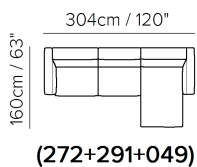

■ Vers. 450+452

■ Vers. 016+011+291+452

■ Vers. 003

KOMPONENTY

SESTAVY

TECHNICKÉ PARAMETRY

Potah kůže látka

Nohy dřevo plast kov čalouněné kolečka