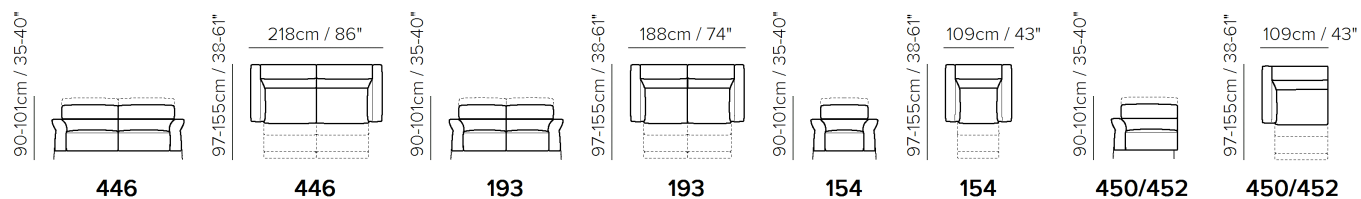

■ Vers. 450+452

■ Vers. 016+011+291+452

■ Vers. 003

KOMPONENTY

SESTAVY

TECHNICKÉ PARAMETRY

Potah kůže látka

Nohy dřevo plast kov čalouněné kolečka

PODROBNOSTI

- potahový materiál si můžete zvolit z kolekce italských kůží a látek
- nabízí komfort v podobě měkkého sezení
- výplň sedačky / sedáky, záda, područky / tvoří polyuretanová pěna
- ručně nastavitelné podhlavníky
- Mechanismus dual power s vnitřním tlačítkem na sedáku, který aktivuje podnož a podhlavník
- nohy k sedací soupravě jsou vysoké 14 cm v provedení 75 poniklované/ 78 černý chrom