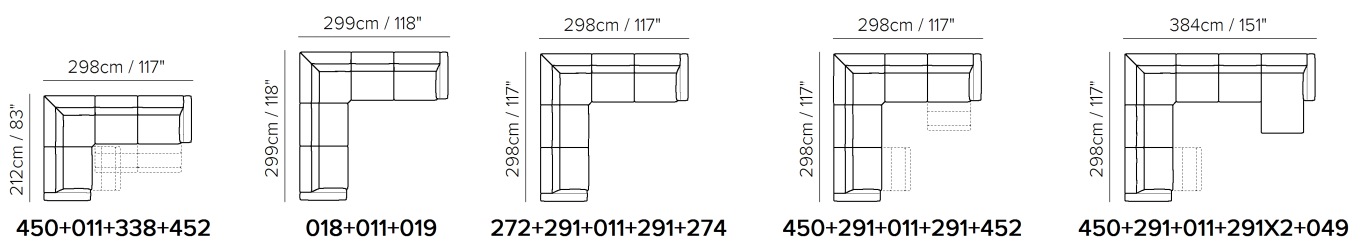

■ Vers. 450+452

■ Vers. 016+011+291+452

■ Vers. 003

KOMPONENTY

SESTAVY

TECHNICKÉ PARAMETRY

Potah kůže látka

Nohy dřevo plast kov čalouněné kolečka

PODROBNOSTI

- potahový materiál si můžete zvolit z kolekce italských kůží a látek
- nabízí komfort v podobě měkkého sezení
- výplň sedačky / sedáky, záda, područky / tvoří polyuretanová pěna
- ručně nastavitelné podhlavníky
- Mechanismus dual power s vnitřním tlačítkem na sedáku, který aktivuje podnož a podhlavník
- nohy k sedací soupravě jsou vysoké 14 cm v provedení 75 poniklované/ 78 černý chrom