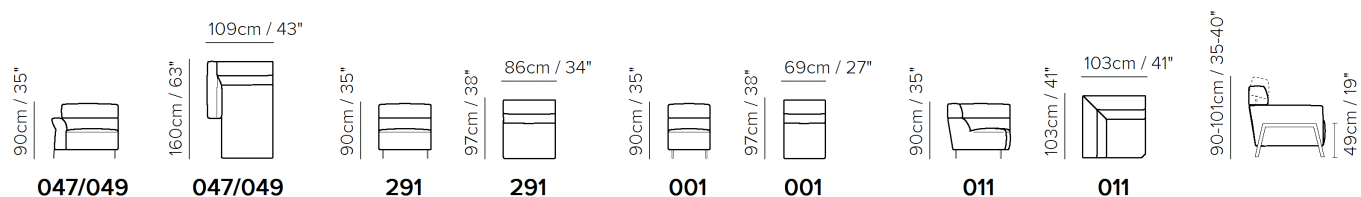

■ Vers. 450+452

■ Vers. 016+011+291+452

■ Vers. 003

KOMPONENTY

SESTAVY

TECHNICKÉ PARAMETRY

Potah kůže látka

Nohy dřevo plast kov čalouněné kolečka

PODROBNOSTI

- potahový materiál si můžete zvolit z kolekce italských kůží a látek
- nabízí komfort v podobě měkkého sezení
- výplň sedačky / sedáky, záda, područky / tvoří polyuretanová pěna
- ručně nastavitelné podhlavníky
- Mechanismus dual power s vnitřním tlačítkem na sedáku, který aktivuje podnož a podhlavník
- nohy k sedací soupravě jsou vysoké 14 cm v provedení 75 poniklované/ 78 černý chrom