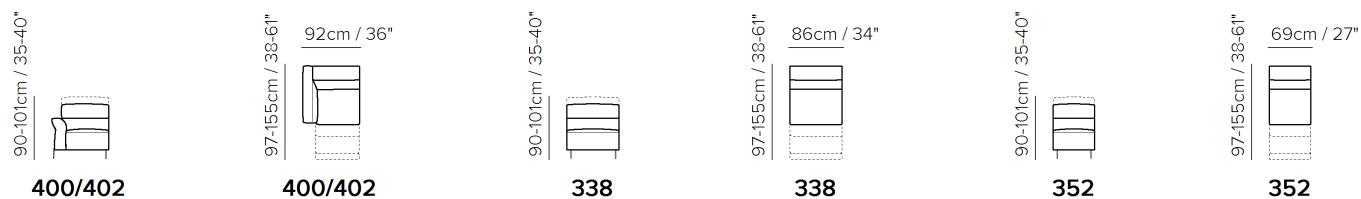

■ Vers. 450+452

■ Vers. 016+011+291+452

■ Vers. 003

KOMPONENTY

SESTAVY

TECHNICKÉ PARAMETRY

Potah kůže látka

Nohy dřevo plast kov čalouněné kolečka

PODROBNOSTI

- potahový materiál si můžete zvolit z kolekce italských kůží a látek
- nabízí komfort v podobě měkkého sezení
- výplň sedačky / sedáky, záda, područky / tvoří polyuretanová pěna
- ručně nastavitelné podhlavníky
- Mechanismus dual power s vnitřním tlačítkem na sedáku, který aktivuje podnož a podhlavník
- nohy k sedací soupravě jsou vysoké 14 cm v provedení 75 poniklované/ 78 černý chrom