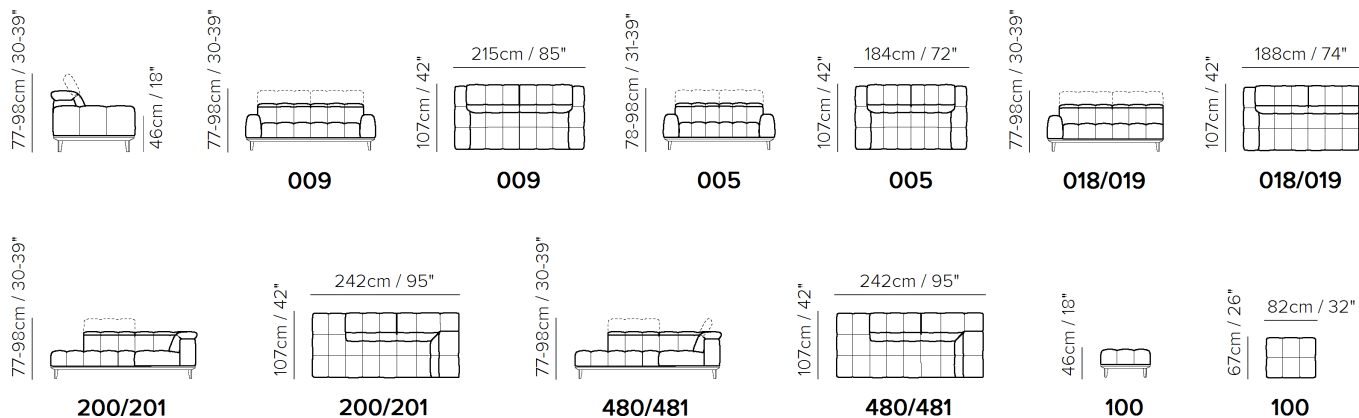

■ Vers. 009

■ Vers. 009

■ Vers. 018+201

KOMPONENTY

SESTAVY

TECHNICKÉ PARAMETRY

	POTAH	kůže <input checked="" type="checkbox"/>	látka <input checked="" type="checkbox"/>				
	NOHY	dřevo <input checked="" type="checkbox"/>	kov <input type="checkbox"/>	plast <input type="checkbox"/>	kolečka <input type="checkbox"/>	čalouněné <input type="checkbox"/>	
	VÝPLŇ	područky:	<input type="checkbox"/> duté vlákno <input checked="" type="checkbox"/> studená pěna <input type="checkbox"/> peří / duté vlákno <input type="checkbox"/> peří	sedáky:	<input type="checkbox"/> duté vlákno <input checked="" type="checkbox"/> studená pěna <input type="checkbox"/> peří / duté vlákno <input type="checkbox"/> peří	opěráky:	<input type="checkbox"/> duté vlákno <input checked="" type="checkbox"/> studená pěna <input type="checkbox"/> peří / duté vlákno <input type="checkbox"/> peří
	TUHOST SEDU	standardní <input checked="" type="checkbox"/>	tuhý <input type="checkbox"/>				
	FUNKCE	lůžko <input type="checkbox"/>	elektrické ovládání <input type="checkbox"/>	manuální ovládání <input type="checkbox"/>	polohování <input type="checkbox"/>	posuvné / výsuvné <input type="checkbox"/>	
	VOLITELNÉ	odnímatelné <input type="checkbox"/>	ozdobné cvoky <input type="checkbox"/>	kontrastní prošíání <input type="checkbox"/>			

PODROBNOSTI

- Pevný sedák (sedáky modelů jsou připevněné k rámu)
- Pevná opěrka (opěrky modelů jsou připevněné k rámu)
- Strany bez kůže (sekční části mají stranu zakrytou podšívkou a ne kůží)
- Masivní rám
- Bez namontovaných nohou (nohy budou v tašce ve vnitřku balení)
- Plastový obal (model bude zabalený v plastovém obalu)
- Dřevěné nohy dostupné v barvě ořech (09), wenge (18)
- Výška nohou 20 cm