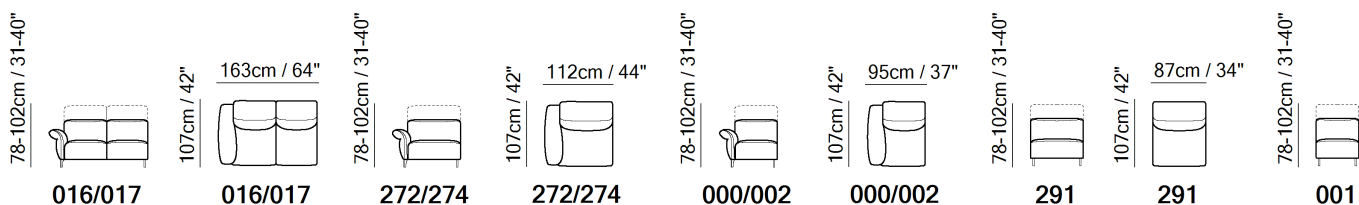

■ Vers. T66

■ Vers. 182+221

■ Vers. 182+221

KOMPONENTY

SESTAVY

TECHNICKÉ PARAMETRY

	POTAH	Kuže <input checked="" type="checkbox"/>	látka <input checked="" type="checkbox"/>			
	VÝPLN	Područky <input type="checkbox"/> Fiber <input checked="" type="checkbox"/> Foam <input type="checkbox"/> Feather/Fiber Mix <input type="checkbox"/> Feather	Sedáky <input type="checkbox"/> Fiber <input checked="" type="checkbox"/> Foam <input type="checkbox"/> Feather/Fiber Mix <input type="checkbox"/> Feather	Opěráky <input type="checkbox"/> Fiber <input checked="" type="checkbox"/> Foam <input type="checkbox"/> Feather/Fiber Mix <input type="checkbox"/> Feather		
	KOMFORT	Standární <input checked="" type="checkbox"/>	Tuhý <input checked="" type="checkbox"/>			
	FUNKCE	Lužko <input type="checkbox"/>	Elektrické ovládaní <input checked="" type="checkbox"/>	Polohování <input checked="" type="checkbox"/>	Výsuvné <input type="checkbox"/>	Posuvné <input type="checkbox"/>
	VIZUÁLNÍ VZHLED*	Nízký <input checked="" type="checkbox"/>	Střední <input type="checkbox"/>	Vysoký <input type="checkbox"/>		
	NOHY	Dřevo <input type="checkbox"/>	Kov <input checked="" type="checkbox"/>	Plast <input type="checkbox"/>	Kolečka <input type="checkbox"/>	Čalouněné <input type="checkbox"/>

VIZUÁLNÍ VZHLED

Výrobek může odhalovat různé vrásky v důsledku kombinace Elasticity potahu, vlastností vnitřní konstrukce a designu výrobku.

Produkty s vizuálním vzhledem uvedeným jako vysoký nebo střední by vyžadovaly vyšší stupeň péče, přičemž sedací a opěrné polštáře mohou vyžadovat chmýří a vycpanost častěji než produkty s vizuálním vzhledem uvedeným jako nízký.