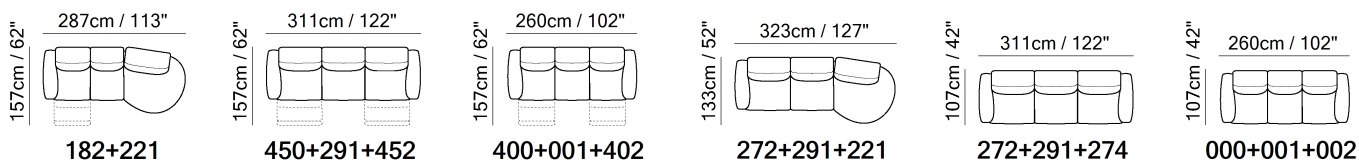

■ Vers. T66

■ Vers. 182+221

■ Vers. 182+221

KOMPONENTY

SESTAVY

TECHNICKÉ PARAMETRY

	POTAH	Kuže <input checked="" type="checkbox"/>	látka <input checked="" type="checkbox"/>			
	VÝPLN	Područky <input type="checkbox"/> Fiber <input checked="" type="checkbox"/> Foam <input type="checkbox"/> Feather/Fiber Mix <input type="checkbox"/> Feather	Sedáky <input type="checkbox"/> Fiber <input checked="" type="checkbox"/> Foam <input type="checkbox"/> Feather/Fiber Mix <input type="checkbox"/> Feather	Opěráky <input type="checkbox"/> Fiber <input checked="" type="checkbox"/> Foam <input type="checkbox"/> Feather/Fiber Mix <input type="checkbox"/> Feather		
	KOMFORT	Standární <input checked="" type="checkbox"/>	Tuhý <input checked="" type="checkbox"/>			
	FUNKCE	Lužko <input type="checkbox"/>	Elektrické ovládaní <input checked="" type="checkbox"/>	Polohování <input checked="" type="checkbox"/>	Výsuvné <input type="checkbox"/>	Posuvné <input type="checkbox"/>
	VIZUÁLNÍ VZHLED*	Nízký <input checked="" type="checkbox"/>	Střední <input type="checkbox"/>	Vysoký <input type="checkbox"/>		
	NOHY	Dřevo <input type="checkbox"/>	Kov <input checked="" type="checkbox"/>	Plast <input type="checkbox"/>	Kolečka <input type="checkbox"/>	Čalouněné <input type="checkbox"/>

VIZUÁLNÍ VZHLED

Výrobek může odhalovat různé vrásky v důsledku kombinace Elasticity potahu, vlastností vnitřní konstrukce a designu výrobku.

Produkty s vizuálním vzhledem uvedeným jako vysoký nebo střední by vyžadovaly vyšší stupeň péče, přičemž sedací a opěrné polštáře mohou vyžadovat chmýří a vycpanost častěji než produkty s vizuálním vzhledem uvedeným jako nízký.