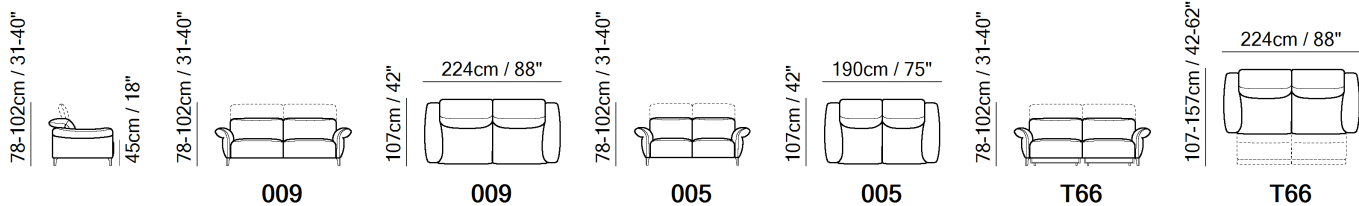

■ Vers. T66

■ Vers. 182+221

■ Vers. 182+221

KOMPONENTY

SESTAVY

TECHNICKÉ PARAMETRY

	POTAH	Kuže <input checked="" type="checkbox"/>	látka <input checked="" type="checkbox"/>			
	VÝPLN	Područky <input type="checkbox"/> Fiber <input checked="" type="checkbox"/> Foam <input type="checkbox"/> Feather/Fiber Mix <input type="checkbox"/> Feather	Sedáky <input type="checkbox"/> Fiber <input checked="" type="checkbox"/> Foam <input type="checkbox"/> Feather/Fiber Mix <input type="checkbox"/> Feather	Opěráky <input type="checkbox"/> Fiber <input checked="" type="checkbox"/> Foam <input type="checkbox"/> Feather/Fiber Mix <input type="checkbox"/> Feather		
	KOMFORT	Standární <input checked="" type="checkbox"/>	Tuhý <input checked="" type="checkbox"/>			
	FUNKCE	Lužko <input type="checkbox"/>	Elektrické ovládaní <input checked="" type="checkbox"/>	Polohování <input checked="" type="checkbox"/>	Výsuvné <input type="checkbox"/>	Posuvné <input type="checkbox"/>
	VIZUÁLNÍ VZHLED*	Nízký <input checked="" type="checkbox"/>	Střední <input type="checkbox"/>	Vysoký <input type="checkbox"/>		
	NOHY	Dřevo <input type="checkbox"/>	Kov <input checked="" type="checkbox"/>	Plast <input type="checkbox"/>	Kolečka <input type="checkbox"/>	Čalouněné <input type="checkbox"/>

VIZUÁLNÍ VZHLED

Výrobek může odhalovat různé vrásky v důsledku kombinace Elasticity potahu, vlastností vnitřní konstrukce a designu výrobku.

Produkty s vizuálním vzhledem uvedeným jako vysoký nebo střední by vyžadovaly vyšší stupeň péče, přičemž sedací a opěrné polštáře mohou vyžadovat chmýří a vycpanost častěji než produkty s vizuálním vzhledem uvedeným jako nízký.