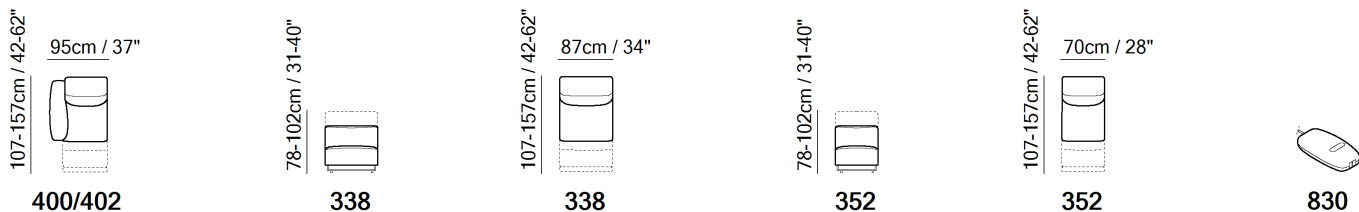

■ Vers. T66

■ Vers. 182+221

■ Vers. 182+221

KOMPONENTY

SESTAVY

TECHNICKÉ PARAMETRY

	POTAH	Kuže <input checked="" type="checkbox"/>	látka <input checked="" type="checkbox"/>			
	VÝPLN	Područky <input type="checkbox"/> Fiber <input checked="" type="checkbox"/> Foam <input type="checkbox"/> Feather/Fiber Mix <input type="checkbox"/> Feather	Sedáky <input type="checkbox"/> Fiber <input checked="" type="checkbox"/> Foam <input type="checkbox"/> Feather/Fiber Mix <input type="checkbox"/> Feather	Opěráky <input type="checkbox"/> Fiber <input checked="" type="checkbox"/> Foam <input type="checkbox"/> Feather/Fiber Mix <input type="checkbox"/> Feather		
	KOMFORT	Standární <input checked="" type="checkbox"/>	Tuhý <input checked="" type="checkbox"/>			
	FUNKCE	Lužko <input type="checkbox"/>	Elektrické ovládaní <input checked="" type="checkbox"/>	Polohování <input checked="" type="checkbox"/>	Výsuvné <input type="checkbox"/>	Posuvné <input type="checkbox"/>
	VIZUÁLNÍ VZHLED*	Nízký <input checked="" type="checkbox"/>	Střední <input type="checkbox"/>	Vysoký <input type="checkbox"/>		
	NOHY	Dřevo <input type="checkbox"/>	Kov <input checked="" type="checkbox"/>	Plast <input type="checkbox"/>	Kolečka <input type="checkbox"/>	Čalouněné <input type="checkbox"/>

VIZUÁLNÍ VZHLED

Výrobek může odhalovat různé vrásky v důsledku kombinace Elasticity potahu, vlastností vnitřní konstrukce a designu výrobku.

Produkty s vizuálním vzhledem uvedeným jako vysoký nebo střední by vyžadovaly vyšší stupeň péče, přičemž sedací a opěrné polštáře mohou vyžadovat chmýří a vycpanost častěji než produkty s vizuálním vzhledem uvedeným jako nízký.