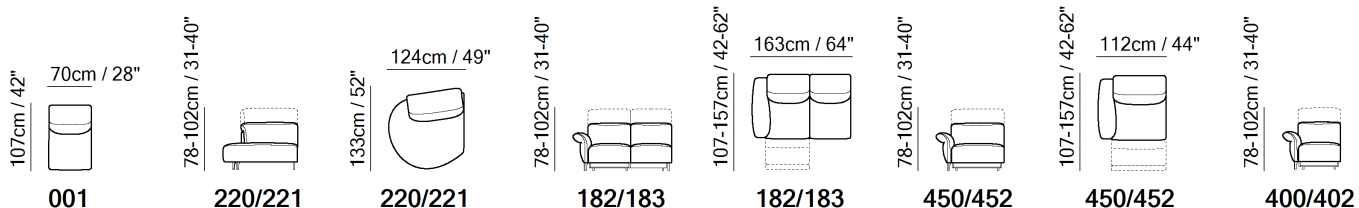

■ Vers. T66

■ Vers. 182+221

■ Vers. 182+221

KOMPONENTY

SESTAVY

TECHNICKÉ PARAMETRY

	POTAH	Kuže <input checked="" type="checkbox"/>	látka <input checked="" type="checkbox"/>			
	VÝPLN	Područky <input type="checkbox"/> Fiber <input checked="" type="checkbox"/> Foam <input type="checkbox"/> Feather/Fiber Mix <input type="checkbox"/> Feather	Sedáky <input type="checkbox"/> Fiber <input checked="" type="checkbox"/> Foam <input type="checkbox"/> Feather/Fiber Mix <input type="checkbox"/> Feather	Opěráky <input type="checkbox"/> Fiber <input checked="" type="checkbox"/> Foam <input type="checkbox"/> Feather/Fiber Mix <input type="checkbox"/> Feather		
	KOMFORT	Standární <input checked="" type="checkbox"/>	Tuhý <input checked="" type="checkbox"/>			
	FUNKCE	Lužko <input type="checkbox"/>	Elektrické ovládaní <input checked="" type="checkbox"/>	Polohování <input checked="" type="checkbox"/>	Výsuvné <input type="checkbox"/>	Posuvné <input type="checkbox"/>
	VIZUÁLNÍ VZHLED*	Nízký <input checked="" type="checkbox"/>	Střední <input type="checkbox"/>	Vysoký <input type="checkbox"/>		
	NOHY	Dřevo <input type="checkbox"/>	Kov <input checked="" type="checkbox"/>	Plast <input type="checkbox"/>	Kolečka <input type="checkbox"/>	Čalouněné <input type="checkbox"/>

VIZUÁLNÍ VZHLED

Výrobek může odhalovat různé vrásky v důsledku kombinace Elasticity potahu, vlastností vnitřní konstrukce a designu výrobku.

Produkty s vizuálním vzhledem uvedeným jako vysoký nebo střední by vyžadovaly vyšší stupeň péče, přičemž sedací a opěrné polštáře mohou vyžadovat chmýří a vycpanost častěji než produkty s vizuálním vzhledem uvedeným jako nízký.