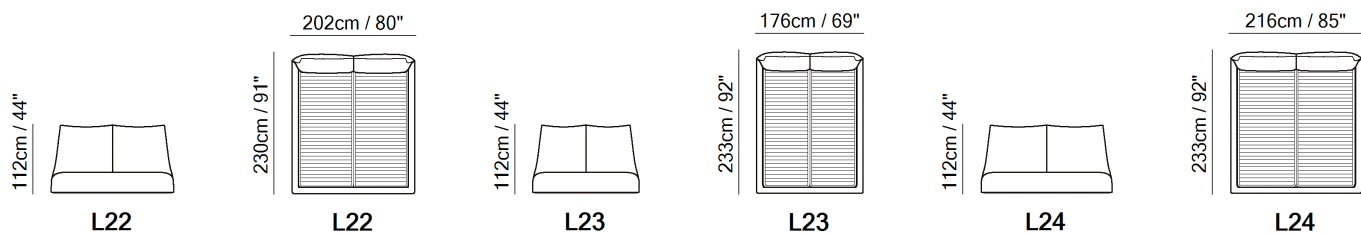

■ Vers. C01

■ Vers. C01

■ Vers. C01

KOMPONENTY

TECHNICKÉ PARAMETRY

	<b>POTAH</b>	kůže <input checked="" type="checkbox"/>	látka <input checked="" type="checkbox"/>				
	<b>NOHY</b>	dřevo <input type="checkbox"/>	kov <input type="checkbox"/>	plast <input type="checkbox"/>	kolečka <input type="checkbox"/>	čalouněné <input type="checkbox"/>	
	<b>VÝPLŇ</b>	Područky:	<input type="checkbox"/> duté vlákno <input type="checkbox"/> studená pěna <input type="checkbox"/> peří / duté vlákno <input type="checkbox"/> peří	Sedáky:	<input type="checkbox"/> duté vlákno <input type="checkbox"/> studená pěna <input type="checkbox"/> peří / duté vlákno <input type="checkbox"/> peří	Opěráky:	<input type="checkbox"/> duté vlákno <input type="checkbox"/> studená pěna <input type="checkbox"/> peří / duté vlákno <input type="checkbox"/> peří
	<b>TUHOST</b>	standardní <input checked="" type="checkbox"/>	tuhý <input type="checkbox"/>				
	<b>FUNKCE</b>	lůžko <input type="checkbox"/>	elektrické ovládání <input type="checkbox"/>	manuální ovládání <input type="checkbox"/>	polohování <input type="checkbox"/>	posuvné / výsuvné <input type="checkbox"/>	
	<b>VOLITELNÉ</b>	odnímatelné <input type="checkbox"/>	ozdobné cvoky <input type="checkbox"/>	kontrastní prošíť <input type="checkbox"/>			

PODROBNOSTI

Dostupné v koži (iba TG) alebo v látke..

Dvojitý pohybový mechanizmus na premiestnenie roštu: horizontálne (na jednoduché upravenie postelnej bielizne) alebo 45° poloha (pre praktické riešenie skladovania)

Štandardné verzie (bez úložného priestoru) postelí Lunare LE00 a Orbitale LE02 sú k dispozícii s 2 rôznymi polohami siete: medzera medzi 2 rôznymi úrovňami je asi 2 palce / 5 cm

Posteľ s možnosťou úložného priestoru (verzia C0..)

Posteľ s delenou sieťovinou v rôznych veľkostiach.

ROZMER SIETE:

Vers. C01/L11: 160 x 200 cm (63 x 79 palcov)

Vers. C02/L12: 180 x 200 cm (71 x 79 palcov)

Vers. C03/L13: 153 x 203 cm (61 x 81 palcov)

Vers. C04/L14: 193 x 203 cm (77 x 81 palcov)