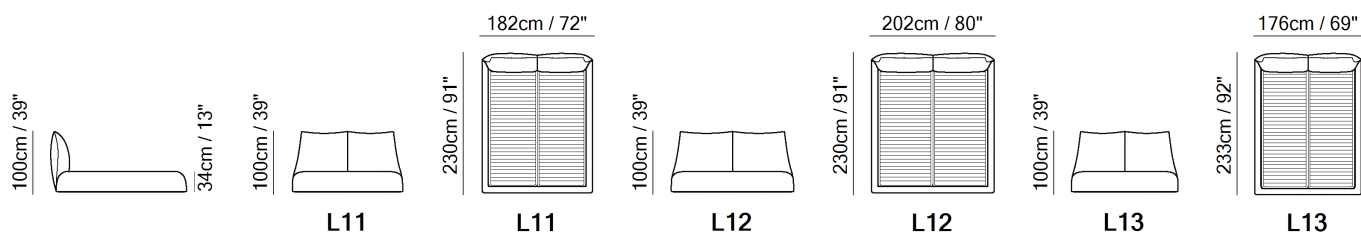

■ Vers. C01

■ Vers. C01

■ Vers. C01

KOMPONENTY

TECHNICKÉ PARAMETRY

	<b>POTAH</b>	kůže <input checked="" type="checkbox"/>	látka <input checked="" type="checkbox"/>				
	<b>NOHY</b>	dřevo <input type="checkbox"/>	kov <input type="checkbox"/>	plast <input type="checkbox"/>	kolečka <input type="checkbox"/>	čalouněné <input type="checkbox"/>	
	<b>VÝPLŇ</b>	Područky:	<input type="checkbox"/> duté vlákno <input type="checkbox"/> studená pěna <input type="checkbox"/> peří / duté vlákno <input type="checkbox"/> peří	Sedáky:	<input type="checkbox"/> duté vlákno <input type="checkbox"/> studená pěna <input type="checkbox"/> peří / duté vlákno <input type="checkbox"/> peří	Opěráky:	<input type="checkbox"/> duté vlákno <input type="checkbox"/> studená pěna <input type="checkbox"/> peří / duté vlákno <input type="checkbox"/> peří
	<b>TUHOST</b>	standardní <input checked="" type="checkbox"/>	tuhý <input type="checkbox"/>				
	<b>FUNKCE</b>	lůžko <input type="checkbox"/>	elektrické ovládání <input type="checkbox"/>	manuální ovládání <input type="checkbox"/>	polohování <input type="checkbox"/>	posuvné / výsuvné <input type="checkbox"/>	
	<b>VOLITELNÉ</b>	odnímatelné <input type="checkbox"/>	ozdobné cvoky <input type="checkbox"/>	kontrastní prošíť <input type="checkbox"/>			

PODROBNOSTI

Dostupné v koži (iba TG) alebo v látke..

Dvojitý pohybový mechanizmus na premiestnenie roštu: horizontálne (na jednoduché upravenie postelnej bielizne) alebo 45° poloha (pre praktické riešenie skladovania)

Štandardné verzie (bez úložného priestoru) postelí Lunare LE00 a Orbitale LE02 sú k dispozícii s 2 rôznymi polohami siete: medzera medzi 2 rôznymi úrovňami je asi 2 palce / 5 cm

Posteľ s možnosťou úložného priestoru (verzia C0..)

Posteľ s delenou sieťovinou v rôznych veľkostiach.

ROZMER SIETE:

Vers. C01/L11: 160 x 200 cm (63 x 79 palcov)

Vers. C02/L12: 180 x 200 cm (71 x 79 palcov)

Vers. C03/L13: 153 x 203 cm (61 x 81 palcov)

Vers. C04/L14: 193 x 203 cm (77 x 81 palcov)