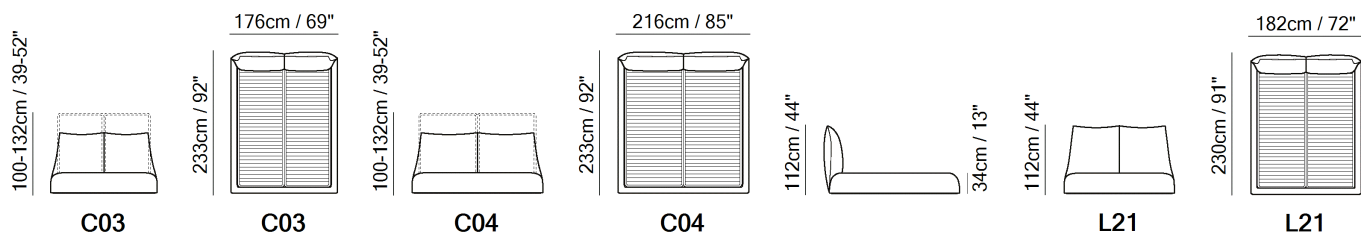

■ Vers. C01

■ Vers. C01

■ Vers. C01

KOMPONENTY

TECHNICKÉ PARAMETRY

	<b>POTAH</b>	kůže <input checked="" type="checkbox"/>	látka <input checked="" type="checkbox"/>				
	<b>NOHY</b>	dřevo <input type="checkbox"/>	kov <input type="checkbox"/>	plast <input type="checkbox"/>	kolečka <input type="checkbox"/>	čalouněné <input type="checkbox"/>	
	<b>VÝPLŇ</b>	Područky:	<input type="checkbox"/> duté vlákno <input type="checkbox"/> studená pěna <input type="checkbox"/> peří / duté vlákno <input type="checkbox"/> peří	Sedáky:	<input type="checkbox"/> duté vlákno <input type="checkbox"/> studená pěna <input type="checkbox"/> peří / duté vlákno <input type="checkbox"/> peří	Opěráky:	<input type="checkbox"/> duté vlákno <input type="checkbox"/> studená pěna <input type="checkbox"/> peří / duté vlákno <input type="checkbox"/> peří
	<b>TUHOST</b>	standardní <input checked="" type="checkbox"/>	tuhý <input type="checkbox"/>				
	<b>FUNKCE</b>	lůžko <input type="checkbox"/>	elektrické ovládání <input type="checkbox"/>	manuální ovládání <input type="checkbox"/>	polohování <input type="checkbox"/>	posuvné / výsuvné <input type="checkbox"/>	
	<b>VOLITELNÉ</b>	odnímatelné <input type="checkbox"/>	ozdobné cvoky <input type="checkbox"/>	kontrastní prošíť <input type="checkbox"/>			

PODROBNOSTI

Dostupné v koži (iba TG) alebo v látke..

Dvojitý pohybový mechanizmus na premiestnenie roštu: horizontálne (na jednoduché upravenie postelnej bielizne) alebo 45° poloha (pre praktické riešenie skladovania)

Štandardné verzie (bez úložného priestoru) postelí Lunare LE00 a Orbitale LE02 sú k dispozícii s 2 rôznymi polohami siete: medzera medzi 2 rôznymi úrovňami je asi 2 palce / 5 cm

Posteľ s možnosťou úložného priestoru (verzia C0..)

Posteľ s delenou sieťovinou v rôznych veľkostiach.

ROZMER SIETE:

Vers. C01/L11: 160 x 200 cm (63 x 79 palcov)

Vers. C02/L12: 180 x 200 cm (71 x 79 palcov)

Vers. C03/L13: 153 x 203 cm (61 x 81 palcov)

Vers. C04/L14: 193 x 203 cm (77 x 81 palcov)