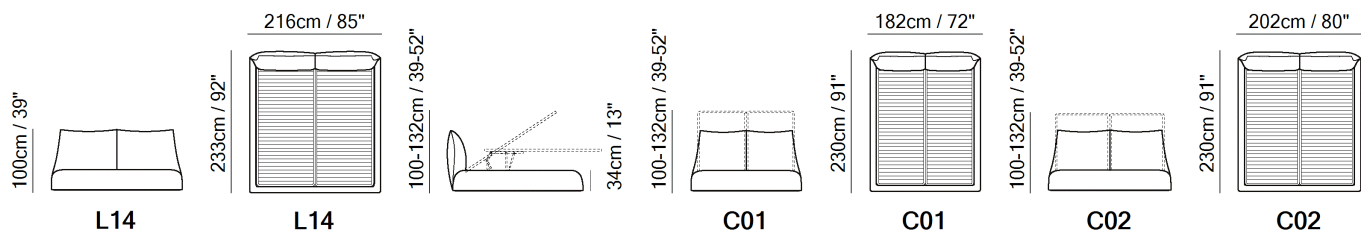

■ Vers. C01

■ Vers. C01

■ Vers. C01

KOMPONENTY

TECHNICKÉ PARAMETRY

	<b>POTAH</b>	kůže <input checked="" type="checkbox"/>	látka <input checked="" type="checkbox"/>				
	<b>NOHY</b>	dřevo <input type="checkbox"/>	kov <input type="checkbox"/>	plast <input type="checkbox"/>	kolečka <input type="checkbox"/>	čalouněné <input type="checkbox"/>	
	<b>VÝPLŇ</b>	Područky:	<input type="checkbox"/> duté vlákno <input type="checkbox"/> studená pěna <input type="checkbox"/> peří / duté vlákno <input type="checkbox"/> peří	Sedáky:	<input type="checkbox"/> duté vlákno <input type="checkbox"/> studená pěna <input type="checkbox"/> peří / duté vlákno <input type="checkbox"/> peří	Opěráky:	<input type="checkbox"/> duté vlákno <input type="checkbox"/> studená pěna <input type="checkbox"/> peří / duté vlákno <input type="checkbox"/> peří
	<b>TUHOST</b>	standardní <input checked="" type="checkbox"/>	tuhý <input type="checkbox"/>				
	<b>FUNKCE</b>	lůžko <input type="checkbox"/>	elektrické ovládání <input type="checkbox"/>	manuální ovládání <input type="checkbox"/>	polohování <input type="checkbox"/>	posuvné / výsuvné <input type="checkbox"/>	
	<b>VOLITELNÉ</b>	odnímatelné <input type="checkbox"/>	ozdobné cvoky <input type="checkbox"/>	kontrastní prošíť <input type="checkbox"/>			

PODROBNOSTI

Dostupné v koži (iba TG) alebo v látke..

Dvojitý pohybový mechanizmus na premiestnenie roštu: horizontálne (na jednoduché upravenie postelnej bielizne) alebo 45° poloha (pre praktické riešenie skladovania)

Štandardné verzie (bez úložného priestoru) postelí Lunare LE00 a Orbitale LE02 sú k dispozícii s 2 rôznymi polohami siete: medzera medzi 2 rôznymi úrovňami je asi 2 palce / 5 cm

Posteľ s možnosťou úložného priestoru (verzia C0..)

Posteľ s delenou sieťovinou v rôznych veľkostiach.

ROZMER SIETE:

Vers. C01/L11: 160 x 200 cm (63 x 79 palcov)

Vers. C02/L12: 180 x 200 cm (71 x 79 palcov)

Vers. C03/L13: 153 x 203 cm (61 x 81 palcov)

Vers. C04/L14: 193 x 203 cm (77 x 81 palcov)